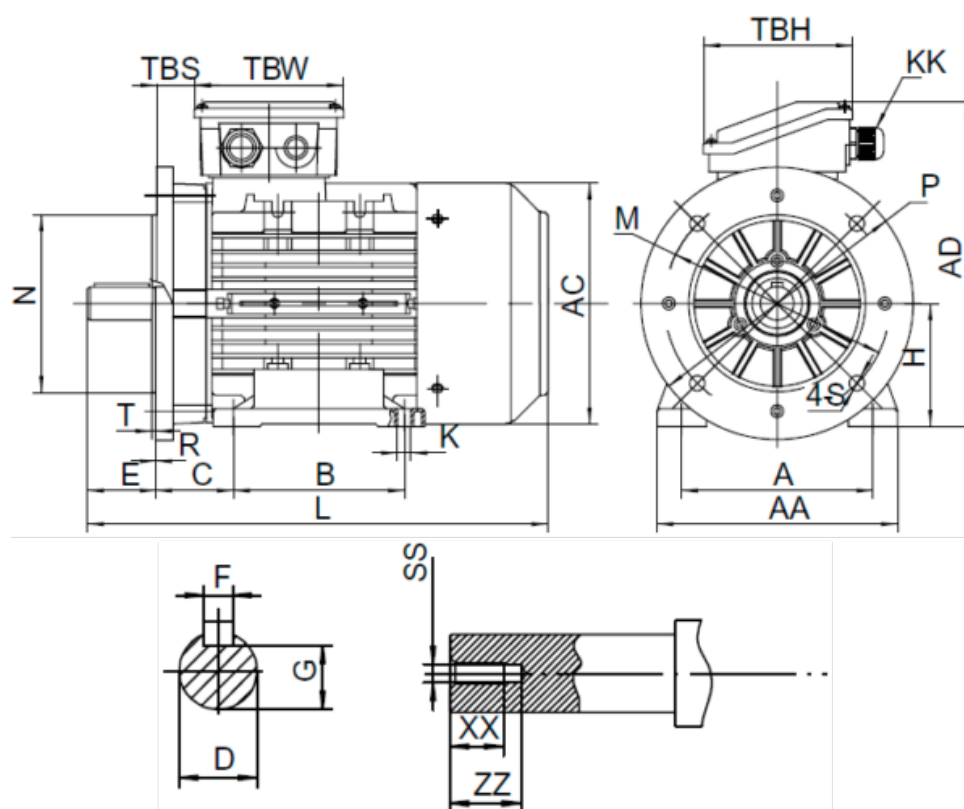

Varenummer: 25180075021740  
 Beskrivelse: Kleedrive T3A 132S2-2 7.5kw 2800 o/min UL/CSA  
 3x230/400V 50 HZ IP55 B35 Eff=90,1%

## Mål

A = 216	F = 10	TBW = 118
AA = 260	G = 33	XX = 28
AC = Ø261	H = 132	ZZ = 37
AD = 323	HD = 191	
B = 140	L = 460	
C = 89	SS = M12	
D = Ø38	TBH = 118	
E = 80	TBS = 36.5	